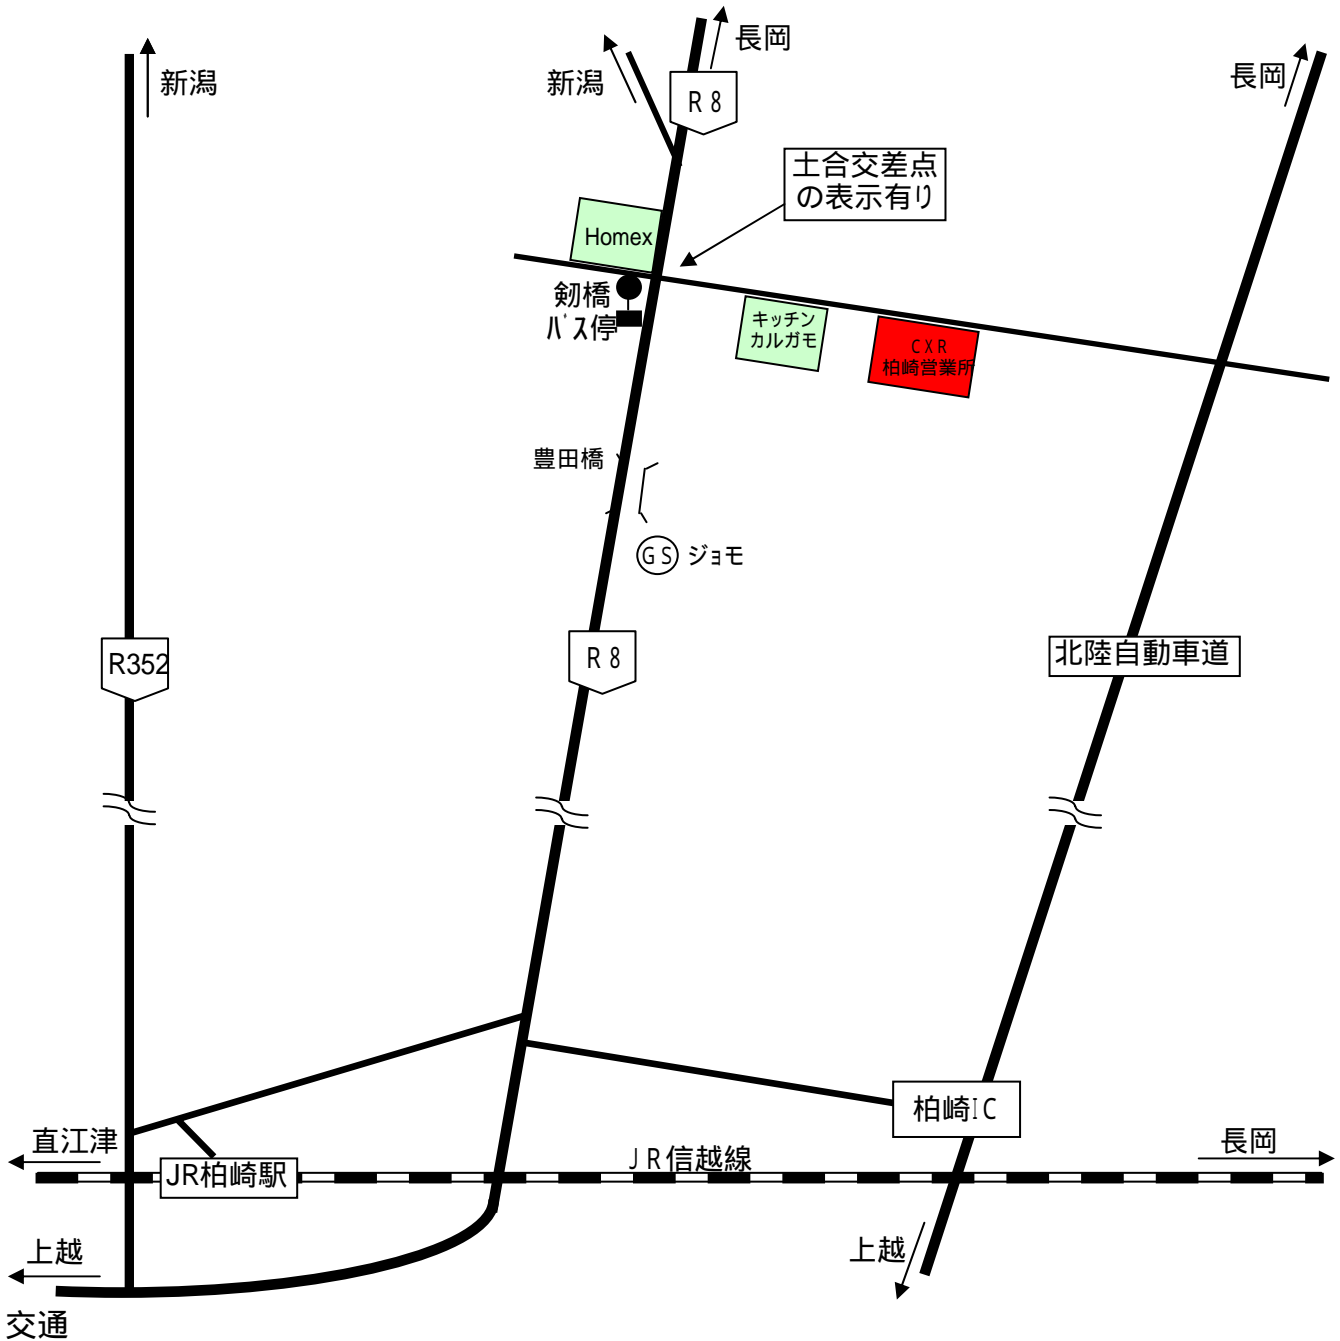

# 株式会社シーエックスアール 柏崎営業所

住所 〒945-0105 新潟県柏崎市劔164-22

電話番号 0257-21-1866

J R 利用 信越線 柏崎駅下車

駅前から越後交通バス乗換え（長岡行き又は妙法寺行き）劔橋バス停下車後徒歩5分

車利用 北陸自動車道 柏崎インターチェンジを下り、国道8号線を長岡方面に右折  
土合交差点を右折（柏崎ICから約10分）