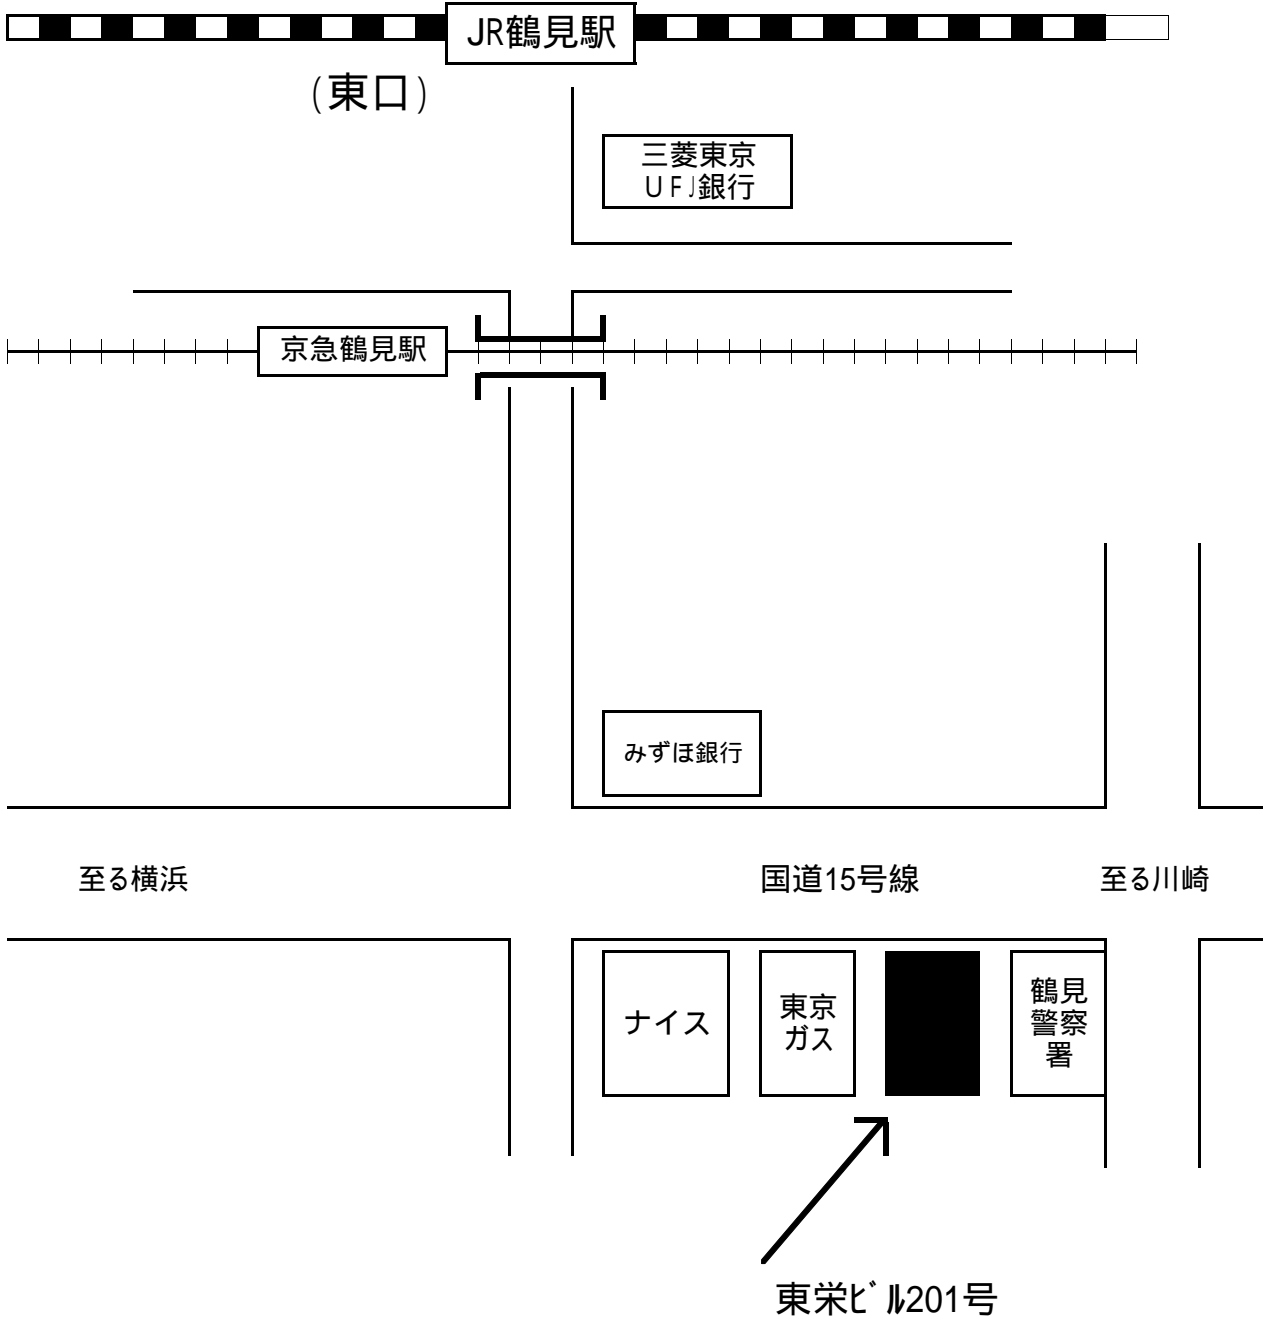

# 株式会社シーエックスアール京浜営業所 案内図

〒230 - 0051  
横浜市鶴見区鶴見中央4-33-7-201  
株式会社シーエックスアール京浜営業所  
TEL: 045 - 502 - 4200  
FAX: 045 - 502 - 2970