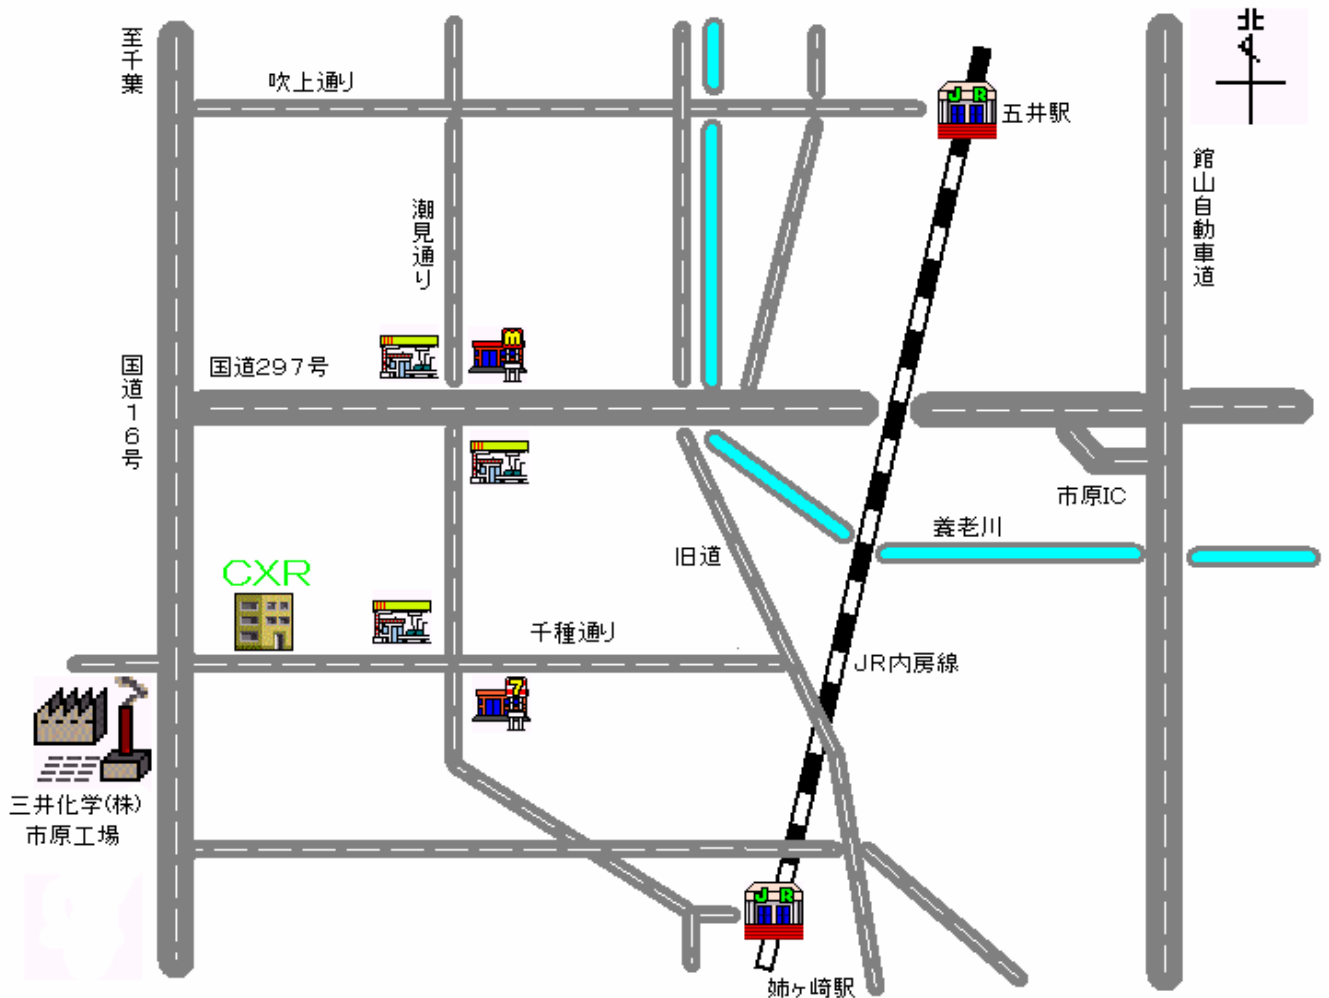

株式会社シーエックスアール 千葉営業所

住所 〒299-0102 千葉県市原市青柳2-16-10

電話番号 0436-20-1261

FAX番号 0436-20-1262

アクセス

電車の方：JR内房線五井駅より車で約20分

JR内房線姉ヶ崎駅より車で約10分

車の方：館山自動車道市原ICより約15分