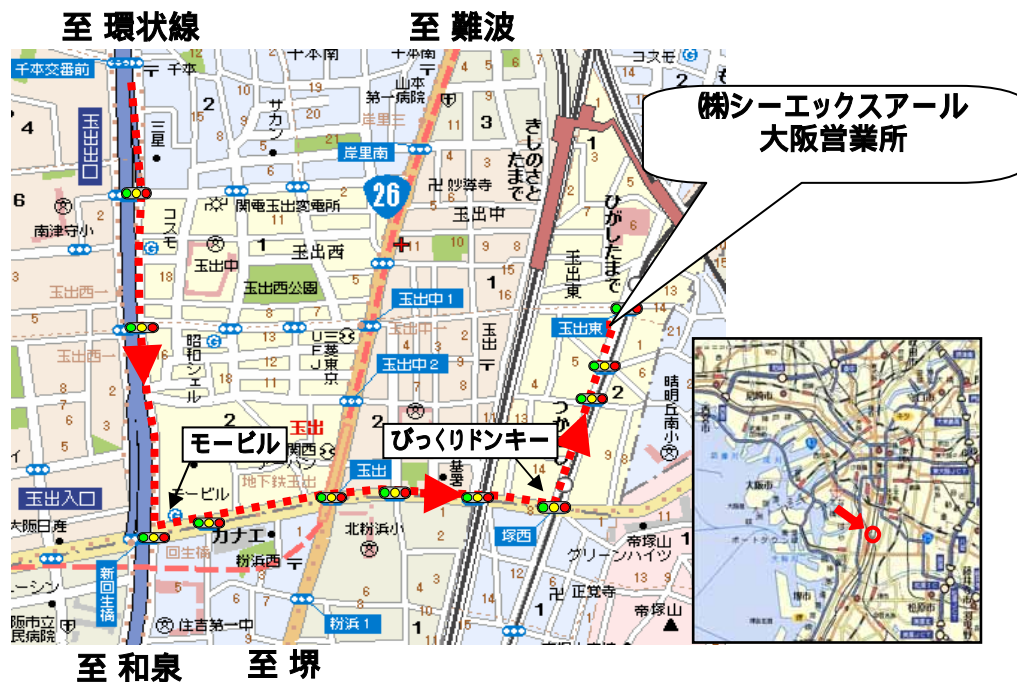

株式会社シーエックスアール 大阪営業所

電車利用の場合（新大阪駅から地下鉄利用）

- 1、新大阪駅から地下鉄 **御堂筋線** で大国町へ
- 2、大国町で地下鉄 **四ツ橋線** (同じホーム) に乗り換え
- 3、最後尾の車両に乗り玉出駅で下車し、**番出口** へ出て下さい。
- 4、**番出口** から右手(難波方面) に出て三菱東京UFJ銀行の交差点を右に曲がり玉出商店街を抜けると、**阪堺電車**(路面電車) 沿いになります。

自動車利用の場合

阪神高速環状線、15号堺線の玉出出口を降りて
南港道りを左折(S S モービル) 後、びっくりドンキーを左折します。

(株)シーエックスアール 大阪営業所
大阪府大阪市西成区玉出東2 - 2 - 6 マーブロイ手塚山2F
06 - 6657 - 3881